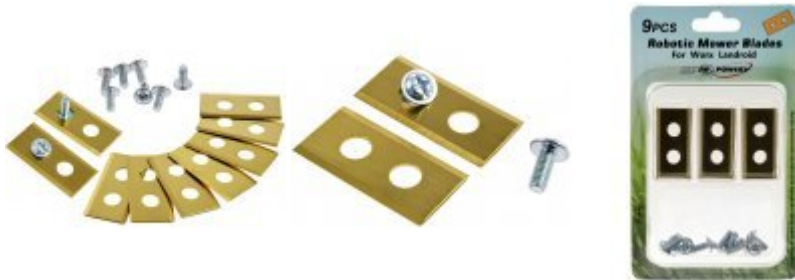

## 9x Erstatningsknive/skæreblade Blade / skæreblade Titan til Robotplæneklipper Worx Landroid S500i/M1000i

Størrelse: 145mm x 90mm x 10mm  
Producent: Powery

69,00 DKK\*

\* inkl. 25% moms  
og ekskl.  
Forsendelsesomkostninger

[gå til artiklen ...](#)

Kompatible udskiftningsklingeblade, titaniumcoated, til alle Worx Landroid robotter!

**Beskrivelse:**

Knivbladets tykkelse: 0,75 mm

Materiale: Stål - Titanium belagt for pålidelig skæreydelse