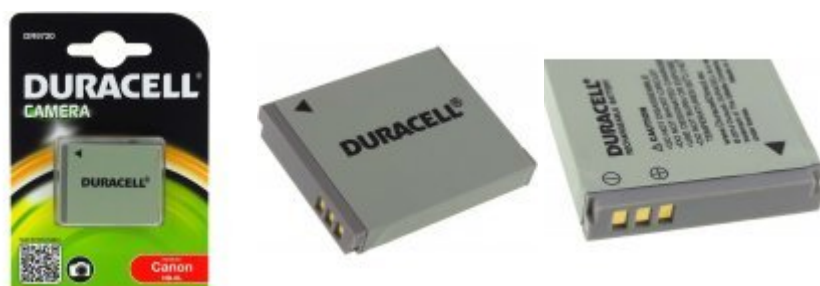

Lagervarer leveres fra 1-4 hverdage med GLS.
Alle priser er inkl. Moms. Ingen gebyrer. 14 dages fuld returret.

Reklamationsret: Mangel eller defekt afhænger dog af om der er tale om en fejl på produktet, der var til stede på købstidspunktet. Nogle gange skyldes fejl slid, forkert brug eller måske et hændeligt uheld, der udsætter produktet for noget det ikke er designet eller beregnet til i f.t. almindelig og gennemsnitlig anvendelse.

Sørg derfor altid for, at kontrollere om produktet passer.
Kontakt evt. kundeservice eller besøg producentens hjemmeside for yderligere information.

* Pris gældende 30.01.2023