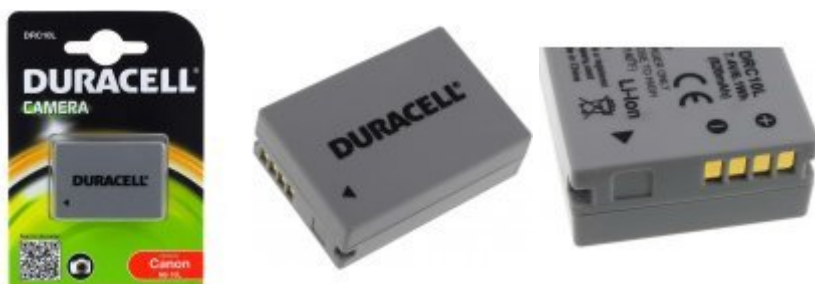

Lagervarer leveres fra 1-4 hverdage med GLS.
Alle priser er inkl. Moms. Ingen gebyrer. 14 dages fuld returret.

Reklamationsret: Mangel eller defekt afhænger dog af om der er tale om en fejl på produktet, der var til stede på købstidspunktet. Nogle gange skyldes fejl slid, forkert brug eller måske et hændeligt uheld, der udsætter produktet for noget det ikke er designet eller beregnet til i f.t. almindelig og gennemsnitlig anvendelse.

Sørg derfor altid for, at kontrollere om produktet passer.
Kontakt evt. kundeservice eller besøg producentens hjemmeside for yderligere information.

* Pris gældende 26.06.2023