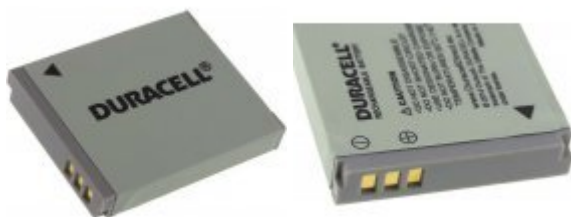

Lagervarer leveres fra 1-4 hverdage med GLS.
Alle priser er inkl. Moms. Ingen gebyrer. 14 dages fuld returret.

Reklamationsret: Mangel eller defekt afhænger dog af om der er tale om en fejl på produktet, der var til stede på købstidspunktet. Nogle gange skyldes fejl slid, forkert brug eller måske et hændeligt uheld, der udsætter produktet for noget det ikke er designet eller beregnet til i f.t. almindelig og gennemsnitlig anvendelse.
Sørg derfor altid for, at kontrollere om produktet passer.
Kontakt evt. kundeservice eller besøg producentens hjemmeside for yderligere information.

* Pris gældende 08.12.2022