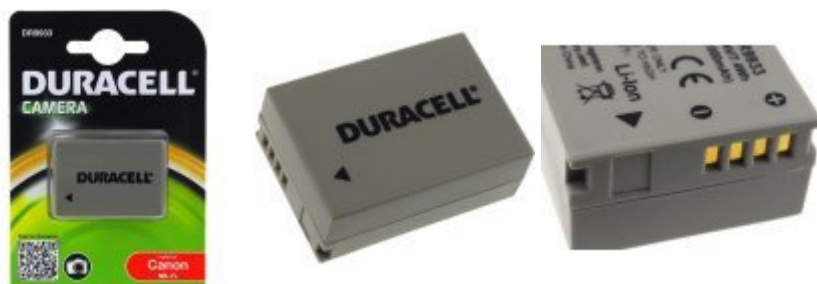

Lagervarer leveres fra 1-4 hverdage med GLS.
Alle priser er inkl. Moms. Ingen gebyrer. 14 dages fuld returret.

Reklamationsret: Mangel eller defekt afhænger dog af om der er tale om en fejl på produktet, der var til stede på købstidspunktet. Nogle gange skyldes fejl slid, forkert brug eller måske et hændeligt uheld, der udsætter produktet for noget det ikke er designet eller beregnet til i f.t. almindelig og gennemsnitlig anvendelse.
Sørg derfor altid for, at kontrollere om produktet passer.
Kontakt evt. kundeservice eller besøg producentens hjemmeside for yderligere information.

* Pris gældende 18.03.2023