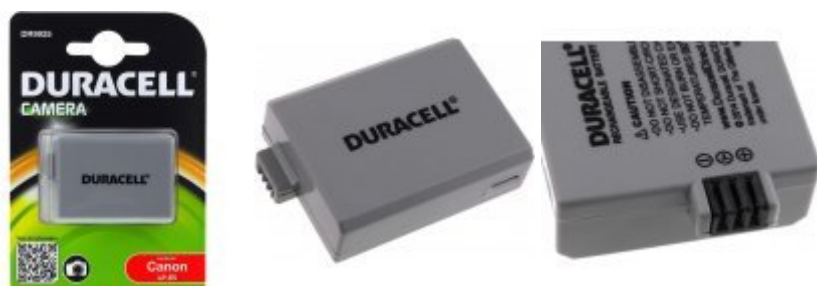

Lagervarer leveres fra 1-4 hverdage med GLS.
Alle priser er inkl. Moms. Ingen gebyrer. 14 dages fuld returret.

Reklamationsret: Mangel eller defekt afhænger dog af om der er tale om en fejl på produktet, der var til stede på købstidspunktet. Nogle gange skyldes fejl slid, forkert brug eller måske et hændeligt uheld, der udsætter produktet for noget det ikke er designet eller beregnet til i f.t. almindelig og gennemsnitlig anvendelse. Sørg derfor altid for, at kontrollere om produktet passer. Kontakt evt. kundeservice eller besøg producentens hjemmeside for yderligere information.

* Pris gældende 24.10.2022