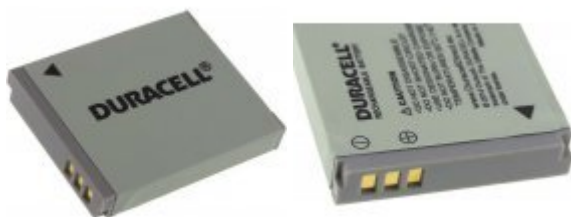

Lagervarer leveres fra 1-4 hverdage med GLS.
Alle priser er inkl. Moms. Ingen gebyrer. 14 dages fuld returret.

Reklamationsret: Mangel eller defekt afhænger dog af om der er tale om en fejl på produktet, der var til stede på købstidspunktet. Nogle gange skyldes fejl slid, forkert brug eller måske et hændeligt uheld, der udsætter produktet for noget det ikke er designet eller beregnet til i f.t. almindelig og gennemsnitlig anvendelse.

Sørg derfor altid for, at kontrollere om produktet passer.
Kontakt evt. kundeservice eller besøg producentens hjemmeside for yderligere information.

* Pris gældende 25.12.2022