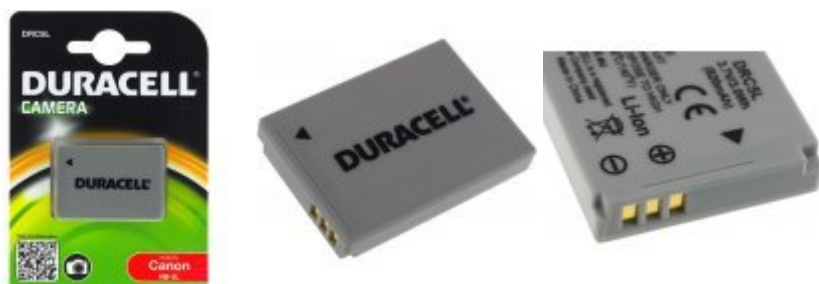

Lagervarer leveres fra 1-4 hverdage med GLS.
Alle priser er inkl. Moms. Ingen gebyrer. 14 dages fuld returret.

Reklamationsret: Mangel eller defekt afhænger dog af om der er tale om en fejl på produktet, der var til stede på købstidspunktet. Nogle gange skyldes fejl slid, forkert brug eller måske et hændeligt uheld, der udsætter produktet for noget det ikke er designet eller beregnet til i f.t. almindelig og gennemsnitlig anvendelse. Sørg derfor altid for, at kontrollere om produktet passer. Kontakt evt. kundeservice eller besøg producentens hjemmeside for yderligere information.

* Pris gældende 06.03.2024