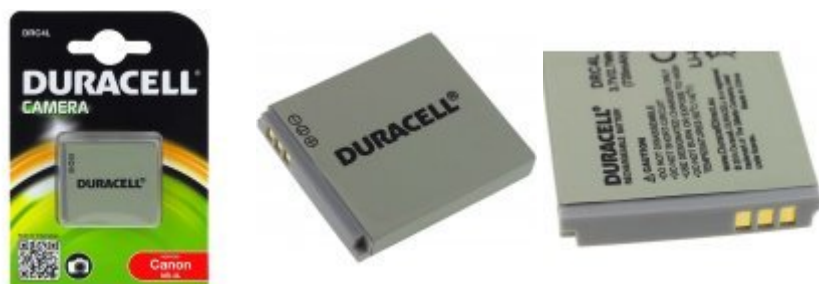

Lagervarer leveres fra 1-4 hverdage med GLS.
Alle priser er inkl. Moms. Ingen gebyrer. 14 dages fuld returret.

Reklamationsret: Mangel eller defekt afhænger dog af om der er tale om en fejl på produktet, der var til stede på købstidspunktet. Nogle gange skyldes fejl slid, forkert brug eller måske et hændeligt uheld, der udsætter produktet for noget det ikke er designet eller beregnet til i f.t. almindelig og gennemsnitlig anvendelse.

Sørg derfor altid for, at kontrollere om produktet passer.
Kontakt evt. kundeservice eller besøg producentens hjemmeside for yderligere information.

* Pris gældende 05.12.2022