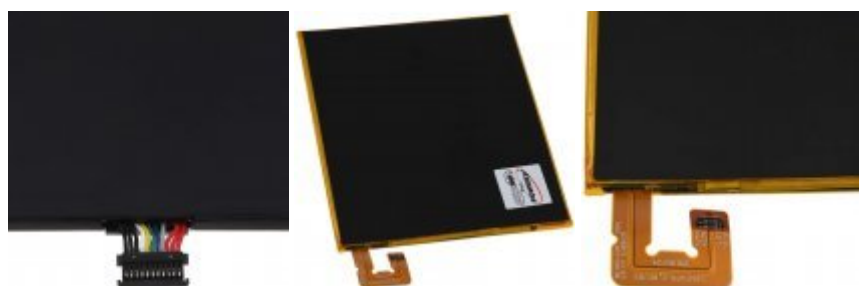

Lagervarer leveres fra 1-4 hverdage med GLS.
Alle priser er inkl. Moms. Ingen gebyrer. 14 dages fuld returret.

Reklamationsret: Mangel eller defekt afhænger dog af om der er tale om en fejl på produktet, der var til stede på købstidspunktet. Nogle gange skyldes fejl slid, forkert brug eller måske et hændeligt uheld, der udsætter produktet for noget det ikke er designet eller beregnet til i f.t. almindelig og gennemsnitlig anvendelse.

Sørg derfor altid for, at kontrollere om produktet passer.

Kontakt evt. kundeservice eller besøg producentens hjemmeside for yderligere information.

* Pris gældende 25.12.2023