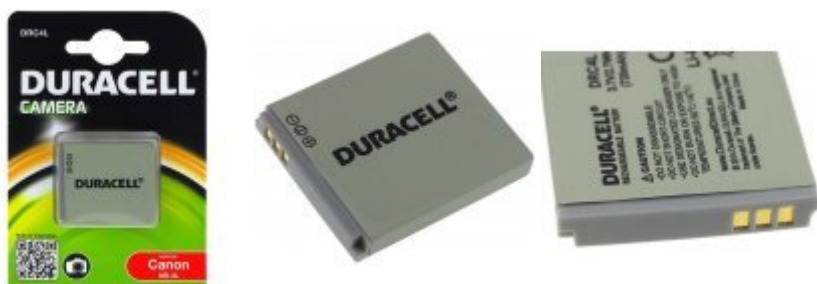

Lagervarer leveres fra 1-4 hverdage med GLS.
Alle priser er inkl. Moms. Ingen gebyrer. 14 dages fuld returret.

Reklamationsret: Mangel eller defekt afhænger dog af om der er tale om en fejl på produktet, der var til stede på købstidspunktet. Nogle gange skyldes fejl slid, forkert brug eller måske et hændeligt uheld, der udsætter produktet for noget det ikke er designet eller beregnet til i f.t. almindelig og gennemsnitlig anvendelse.
Sørg derfor altid for, at kontrollere om produktet passer.
Kontakt evt. kundeservice eller besøg producentens hjemmeside for yderligere information.

* Pris gældende 27.08.2022