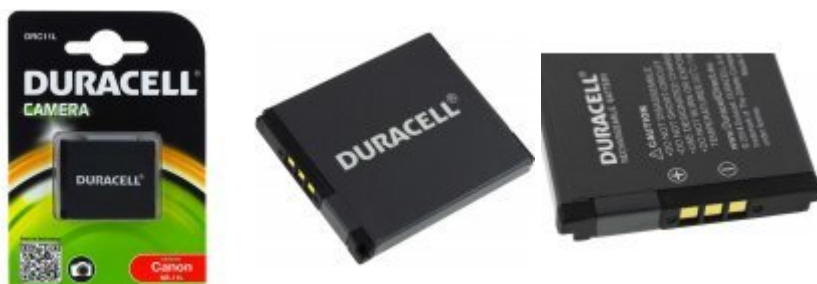

Lagervarer leveres fra 1-4 hverdage med GLS.
Alle priser er inkl. Moms. Ingen gebyrer. 14 dages fuld returret.

Reklamationsret: Mangel eller defekt afhænger dog af om der er tale om en fejl på produktet, der var til stede på købstidspunktet. Nogle gange skyldes fejl slid, forkert brug eller måske et hændeligt uheld, der udsætter produktet for noget det ikke er designet eller beregnet til i f.t. almindelig og gennemsnitlig anvendelse.

Sørg derfor altid for, at kontrollere om produktet passer.
Kontakt evt. kundeservice eller besøg producentens hjemmeside for yderligere information.

* Pris gældende 07.02.2023