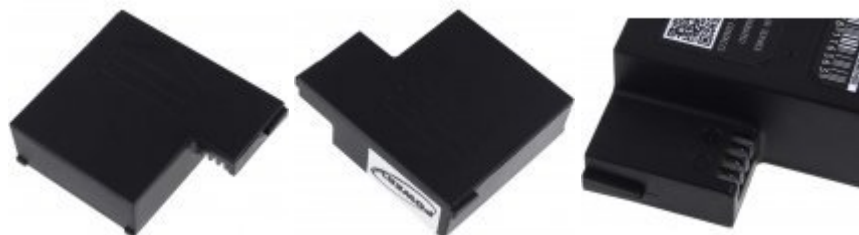

Lagervarer leveres fra 1-4 hverdage med GLS.
Alle priser er inkl. Moms. Ingen gebyrer. 14 dages fuld returret.

Reklamationsret: Mangel eller defekt afhænger dog af om der er tale om en fejl på produktet, der var til stede på købstidspunktet. Nogle gange skyldes fejl slid, forkert brug eller måske et hændeligt uheld, der udsætter produktet for noget det ikke er designet eller beregnet til i f.t. almindelig og gennemsnitlig anvendelse.

Sørg derfor altid for, at kontrollere om produktet passer.

Kontakt evt. kundeservice eller besøg producentens hjemmeside for yderligere information.

* Pris gældende 06.12.2022